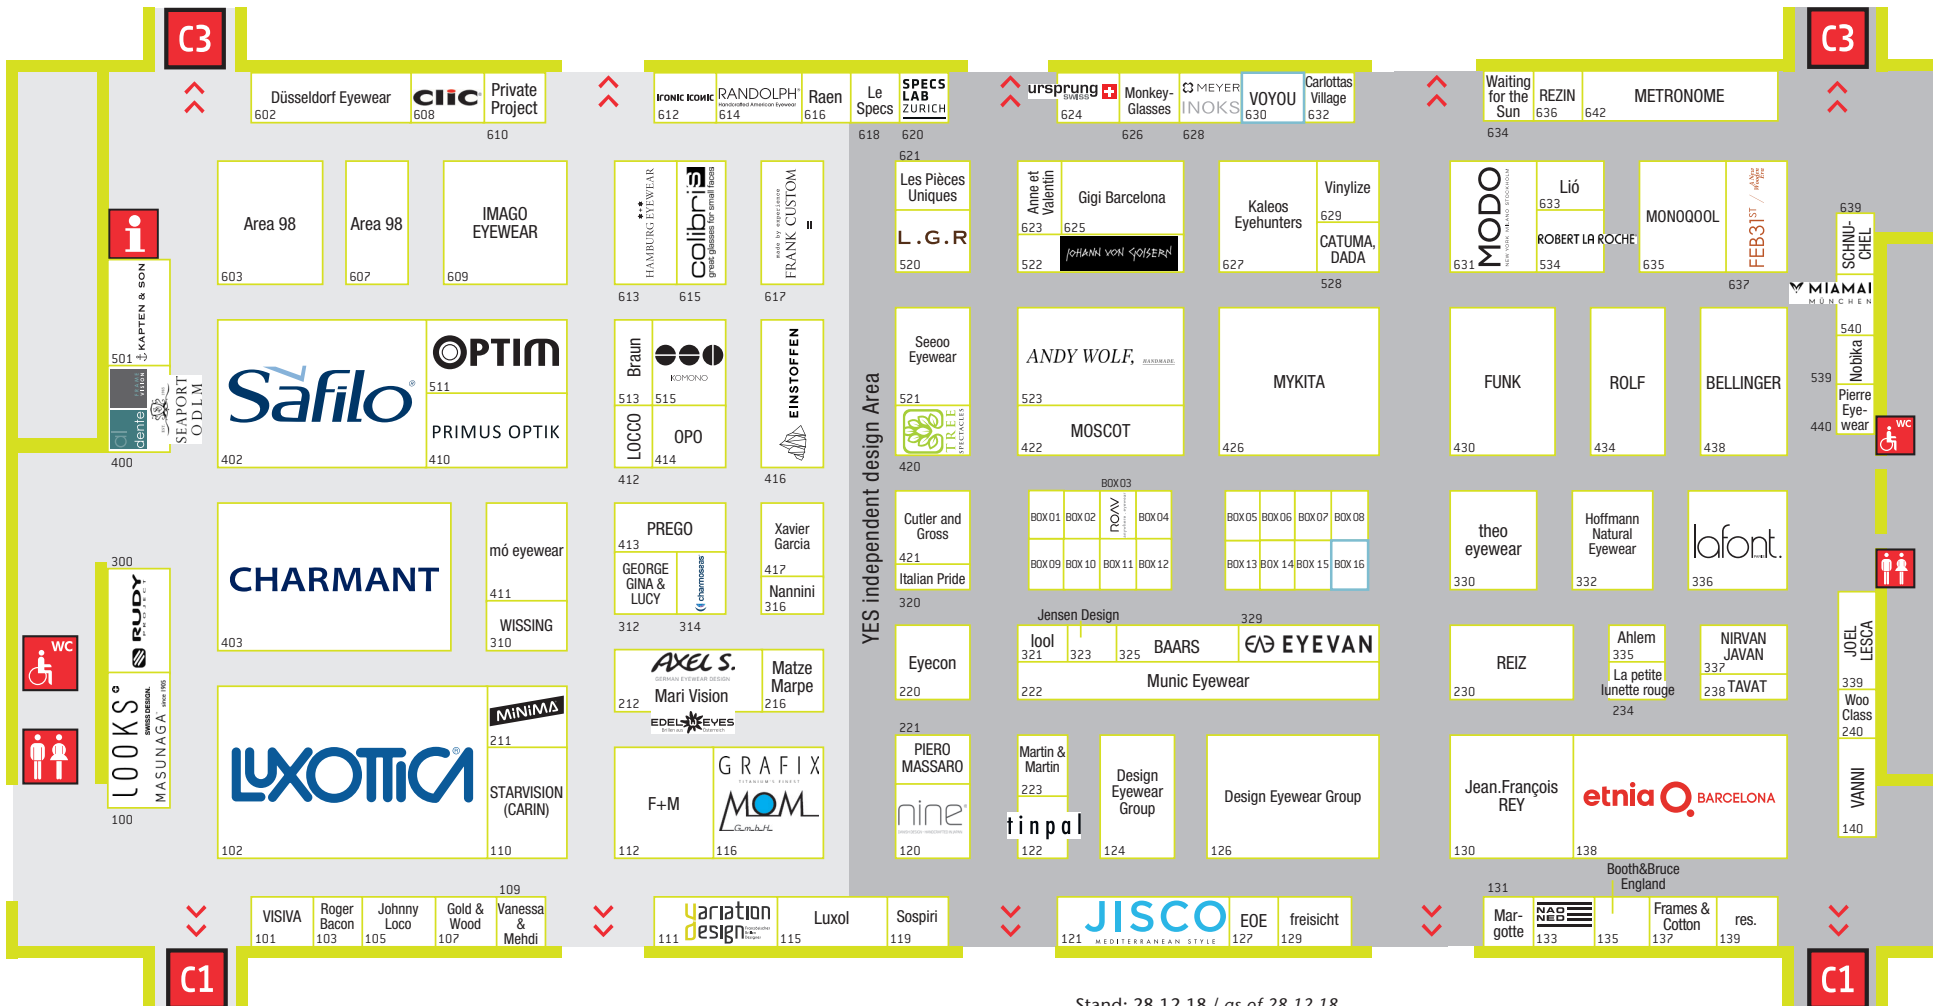

HALLE / HALL C2

Nutzen Sie das kostenfreie
WiFi der opti 2019!
Use free WiFi of opti 2019!

- opti BOXEN / opti BOXES:**
- BOX 01 GASTON
 - BOX 02 Lorg EYEWEAR
Horn Design
 - BOX 03 ROAV
 - BOX 04 No Idols
 - BOX 05 helden optical
 - BOX 06 HEADRIX
 - BOX 07 Portrait Eyewear
 - BOX 08 NINA MÜR eyewear
 - BOX 09 LIGHTBIRD
 - BOX 10 TOM+HATTY
 - BOX 11 guckstoff.
BRILLENMANUFAKTUR
 - BOX 12 Komorebi
 - BOX 13 Metalcraft
 - BOX 14 Annu
 - BOX 15 ROUNDER ROUNDER
 - BOX 16 IMPRESSIO

OPTIC 4.0
DIGITAL SOLUTIONS

BOX 16 IMPRESSIO VOYOU

Stand: 28.12.18 / as of 28.12.18

zur / to YES independent design Area