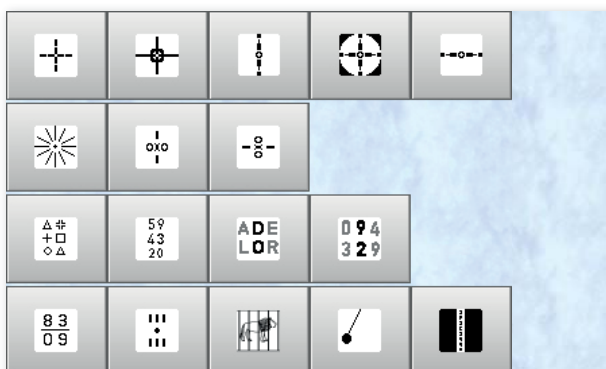

3D Bilder

**Beratung und Aufklärung** mithilfe leicht verständlicher Abbildungen und animierter Präsentationen

verschiedene Hintergrundbilder zuschaltbar

MultiVisus Menü „Monokular“

MultiVisus Menü „Kinder“

MultiVisus Menü „Binokular I“

MultiVisus Menü „Binokular II“

**Sehzeichen:**

Buchstaben, Zahlen, Landoltringe (in acht Richtungen), Rot-Grün-Teste, Astigmatismus-Testmuster, Strichmuster, Strahlenfigur, drehbare Dreistrichprobe, Pfeilschattenprobe (Raubitschek), Punkteschar positiv & negativ, Nachtmyopietest, Kontrast-Textzeile, gestufte Zahlen und Buchstaben, Maddox-V, Teste für binokularen Feinabgleich

**Kinder-Teste:**

Landoltringe in vier Richtungen, Snellen-sche E-Haken in vier Richtungen, Kolt-Test, H-Test, Kindersehzeichen nach Professor Rassow  
Die Kinderteste bieten ebenfalls viele Variationsmöglichkeiten wie oben.