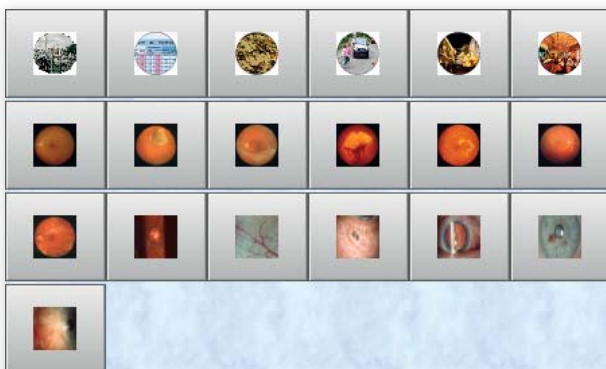

MultiVisus Menü „Beratung & Aufklärung II“